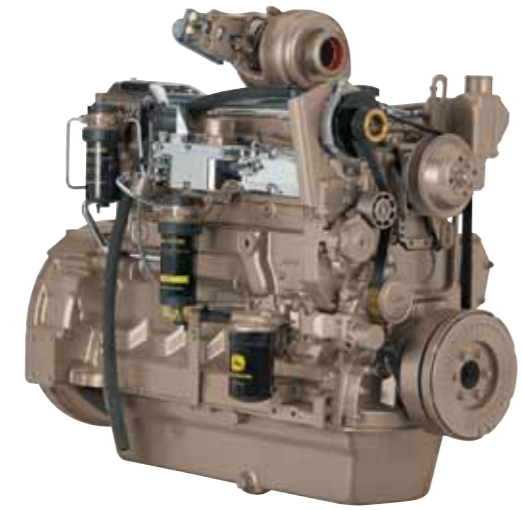

Сертифицированные на соответствие экологическим стандартам Tier 3 / Stage III A

Дизельные двигатели John Deere промышленного применения

ООО "ГидраПак Силовые и Управляющие Системы",
Официальный дистрибьютор
John Deere Power Systems в России.

111123, Россия, г. Москва,
шоссе Энтузиастов, 56, стр. 32
Тел.: (495) 661-24-90
Факс: (495) 223-25-48
<http://www.hydrapac.com>